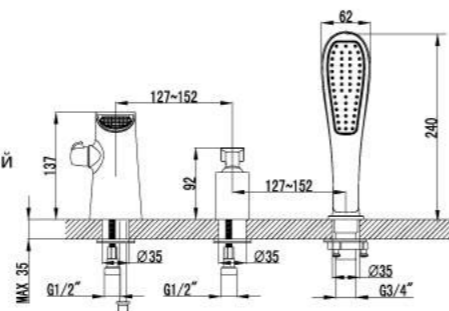

**Смеситель для ванны на 3 отверстия**

- Каскадный излив
- Керамический картридж Sedal® 35 мм
- Переключатель с керамическими пластинами
- Аксессуары в комплекте: шланг 2 м, свинцовый отвес, 1-функциональная лейка
- Металлическая рукоятка

LM4945CW

**Смеситель для душа**

- Керамический картридж Sedal® 35 мм
- Аксессуары в комплекте: шланг ПВХ 1,5 м, настенное поворотное крепление, 1-функциональная лейка
- Металлическая рукоятка

LM4903CW

**Смеситель для кухни с поворотным изливом**

- Скрытый аэратор Neoperl® Slim SSR с изменяемым углом подачи воды
- Керамический картридж Sedal® 35 мм
- Гибкая подводка 1/2" 60 см
- Металлическая рукоятка

LM4905CW

**Смеситель для умывальника встраиваемый**

- Скрытый аэратор Neoperl® Slim SSR с изменяемым углом подачи воды
- Керамический картридж Sedal® 35 мм
- Металлическая рукоятка

LM4926CW

**Смеситель для умывальника монолитный**

- Скрытый аэратор Neoperl® Slim SSR с изменяемым углом подачи воды
- Керамический картридж 25 мм
- Гибкая подводка 1/2" 60 см
- Металлическая рукоятка