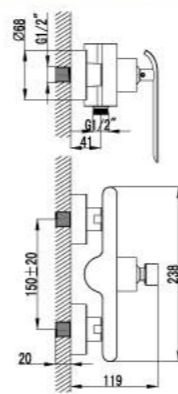

**Смеситель для ванны на 3 отверстия**

- Каскадный излив
- Керамический картридж Sedal® 35 мм
- Переключатель с керамическими пластинами
- Аксессуары в комплекте: шланг 2 м, свинцовый отвес, 1-функциональная лейка
- Металлическая рукоятка

LM4945CW

**Смеситель для душа**

- Керамический картридж Sedal® 35 мм
- Аксессуары в комплекте: шланг ПВХ 1,5 м, настенное поворотное крепление, 1-функциональная лейка
- Металлическая рукоятка

LM4903CW

**Смеситель для кухни с поворотным изливом**

- Скрытый аэратор Neoperl® Slim SSR с изменяемым углом подачи воды
- Керамический картридж Sedal® 35 мм
- Гибкая подводка 1/2" 60 см
- Металлическая рукоятка

LM4905CW

**Смеситель для умывальника встраиваемый**

- Скрытый аэратор Neoperl® Slim SSR с изменяемым углом подачи воды
- Керамический картридж Sedal® 35 мм
- Металлическая рукоятка

LM4926CW

**Смеситель для умывальника монолитный**

- Скрытый аэратор Neoperl® Slim SSR с изменяемым углом подачи воды
- Керамический картридж 25 мм
- Гибкая подводка 1/2" 60 см
- Металлическая рукоятка