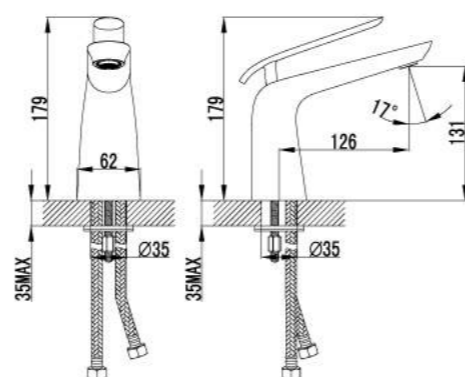

- Скрытый аэратор Neoperl® Slim SSR с изменяемым углом подачи воды
- Керамический картридж Sedal® 35 мм
- Гибкая подводка 1/2" 60 см
- Металлическая рукоятка

LM4905CW

**Смеситель для умывальника встраиваемый**

- Скрытый аэратор Neoperl® Slim SSR с изменяемым углом подачи воды
- Керамический картридж Sedal® 35 мм
- Металлическая рукоятка

LM4926CW

**Смеситель для умывальника монолитный**

- Скрытый аэратор Neoperl® Slim SSR с изменяемым углом подачи воды
- Керамический картридж 25 мм
- Гибкая подводка 1/2" 60 см
- Металлическая рукоятка

### Смеситель для ванны и душа встраиваемый

- Встраиваемый наполнитель для ванны со скрытым аэратором Neoperl® Slim SSR с изменяемым углом подачи воды
- Керамический картридж Sedal® 35 мм
- Трехпозиционный картриджный переключатель
- Верхняя поворотная душевая лейка «Тропический дождь» 200x300 мм
- 1-функциональная лейка
- Настенное поворотное крепление для лейки
- Душевой шланг 2 м, ПВХ
- Подключение для душевого шланга
- Металлическая рукоятка