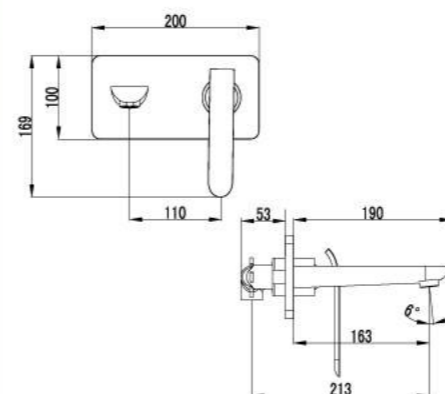

**Смеситель для ванны на 3 отверстия**

- Каскадный излив
- Керамический картридж Sedal® 35 мм
- Переключатель с керамическими пластинами
- Аксессуары в комплекте: шланг 2 м, свинцовый отвес, 1-функциональная лейка
- Металлическая рукоятка

LM4945CW

**Смеситель для душа**

- Керамический картридж Sedal® 35 мм
- Аксессуары в комплекте: шланг ПВХ 1,5 м, настенное поворотное крепление, 1-функциональная лейка
- Металлическая рукоятка

LM4903CW

**Смеситель для кухни с поворотным изливом**

- Скрытый аэратор Neoperl® Slim SSR с изменяемым углом подачи воды
- Керамический картридж Sedal® 35 мм
- Гибкая подводка 1/2" 60 см
- Металлическая рукоятка

LM4905CW

**Смеситель для умывальника встраиваемый**

- Скрытый аэратор Neoperl® Slim SSR с изменяемым углом подачи воды
- Керамический картридж Sedal® 35 мм
- Металлическая рукоятка

LM4926CW

**Смеситель для умывальника монолитный**

- Скрытый аэратор Neoperl® Slim SSR с изменяемым углом подачи воды
- Керамический картридж 25 мм
- Гибкая подводка 1/2" 60 см
- Металлическая рукоятка