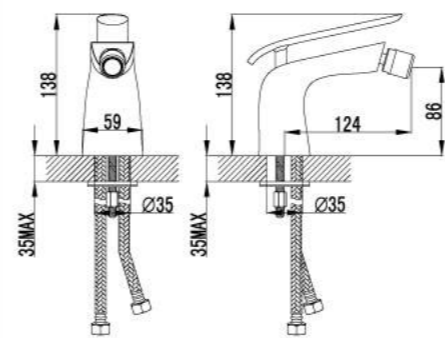

- Скрытый аэратор Neoperl® Slim SSR с изменяемым углом подачи воды
- Керамический картридж Sedal® 35 мм
- Гибкая подводка 1/2" 60 см
- Металлическая рукоятка

LM4905CW

**Смеситель для умывальника встраиваемый**

- Скрытый аэратор Neoperl® Slim SSR с изменяемым углом подачи воды
- Керамический картридж Sedal® 35 мм
- Металлическая рукоятка

LM4926CW

**Смеситель для умывальника монолитный**

- Скрытый аэратор Neoperl® Slim SSR с изменяемым углом подачи воды
- Керамический картридж 25 мм
- Гибкая подводка 1/2" 60 см
- Металлическая рукоятка

LM4906CW

**Смеситель для биде**

- Поворотный аэратор Neoperl® Cascade®
- Керамический картридж 25 мм
- Гибкая подводка 1/2" 60 см
- Металлическая рукоятка

LM4908CW

### Смеситель для ванны и душа встраиваемый

- Встраиваемый наполнитель для ванны со скрытым аэратором Neoperl® Slim SSR с изменяемым углом подачи воды
- Керамический картридж Sedal® 35 мм
- Трехпозиционный картриджный переключатель
- Верхняя поворотная душевая лейка «Тропический дождь» 200x300 мм
- 1-функциональная лейка
- Настенное поворотное крепление для лейки
- Душевой шланг 2 м, ПВХ
- Подключение для душевого шланга
- Металлическая рукоятка