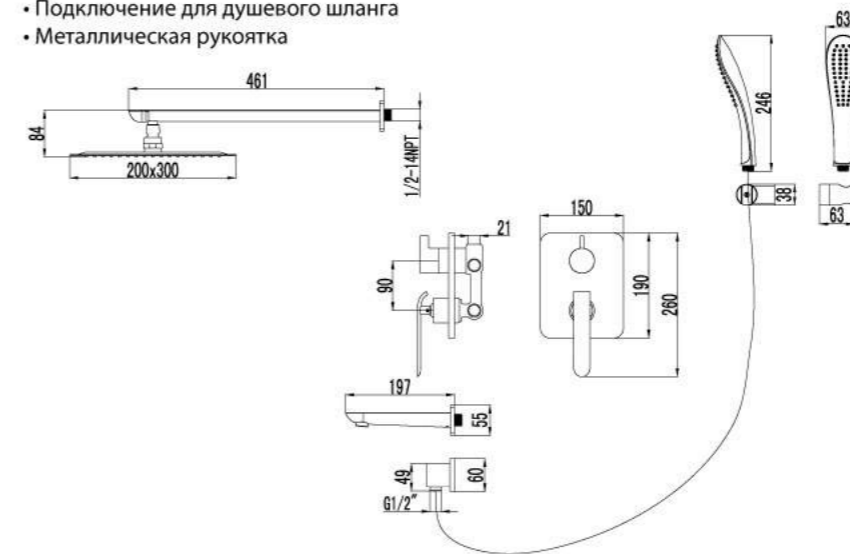

- Скрытый аэратор Neoperl® Slim SSR с изменяемым углом подачи воды
- Керамический картридж Sedal® 35 мм
- Металлическая рукоятка

LM4926CW

**Смеситель для умывальника монолитный**

- Скрытый аэратор Neoperl® Slim SSR с изменяемым углом подачи воды
- Керамический картридж 25 мм
- Гибкая подводка 1/2" 60 см
- Металлическая рукоятка

LM4906CW

**Смеситель для биде**

- Поворотный аэратор Neoperl® Cascade®
- Керамический картридж 25 мм
- Гибкая подводка 1/2" 60 см
- Металлическая рукоятка

LM4908CW

### Смеситель для ванны и душа встраиваемый

- Встраиваемый наполнитель для ванны со скрытым аэратором Neoperl® Slim SSR с изменяемым углом подачи воды
- Керамический картридж Sedal® 35 мм
- Трехпозиционный картриджный переключатель
- Верхняя поворотная душевая лейка «Тропический дождь» 200x300 мм
- 1-функциональная лейка
- Настенное поворотное крепление для лейки
- Душевой шланг 2 м, ПВХ
- Подключение для душевого шланга
- Металлическая рукоятка