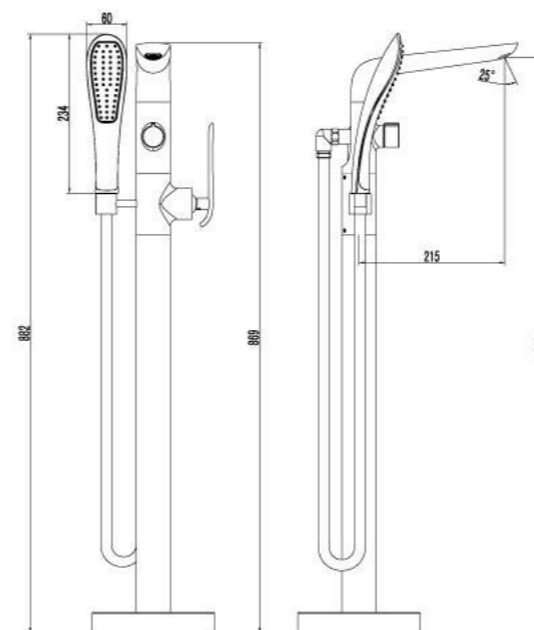

### Смеситель для ванны и душа встраиваемый

- Встраиваемый наполнитель для ванны со скрытым аэратором Neoperl® Slim SSR с изменяемым углом подачи воды
- Керамический картридж Sedal® 35 мм
- Трехпозиционный картриджный переключатель
- Верхняя поворотная душевая лейка «Тропический дождь» 200x300 мм
- 1-функциональная лейка
- Настенное поворотное крепление для лейки
- Душевой шланг 2 м, ПВХ
- Подключение для душевого шланга
- Металлическая рукоятка

### Смеситель для ванны напольный

- Скрытый аэратор Neoperl® Slim SSR с изменяемым углом подачи воды
- Керамический картридж Sedal® 35 мм
- Переключатель с керамическими пластинами
- Аксессуары в комплекте: шланг 1,5 м, 1-функциональная лейка
- Металлическая рукоятка