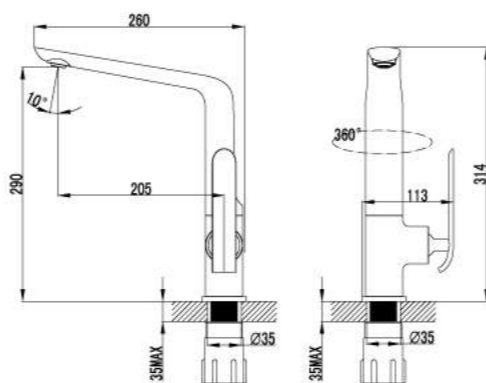

**Смеситель для ванны на 3 отверстия**

- Каскадный излив
- Керамический картридж Sedal® 35 мм
- Переключатель с керамическими пластинами
- Аксессуары в комплекте: шланг 2 м, свинцовый отвес, 1-функциональная лейка
- Металлическая рукоятка

LM4945CW

**Смеситель для душа**

- Керамический картридж Sedal® 35 мм
- Аксессуары в комплекте: шланг ПВХ 1,5 м, настенное поворотное крепление, 1-функциональная лейка
- Металлическая рукоятка

LM4903CW

**Смеситель для кухни с поворотным изливом**

- Скрытый аэратор Neoperl® Slim SSR с изменяемым углом подачи воды
- Керамический картридж Sedal® 35 мм
- Гибкая подводка 1/2" 60 см
- Металлическая рукоятка

LM4905CW

**Смеситель для умывальника встраиваемый**

- Скрытый аэратор Neoperl® Slim SSR с изменяемым углом подачи воды
- Керамический картридж Sedal® 35 мм
- Металлическая рукоятка

LM4926CW

**Смеситель для умывальника монолитный**

- Скрытый аэратор Neoperl® Slim SSR с изменяемым углом подачи воды
- Керамический картридж 25 мм
- Гибкая подводка 1/2" 60 см
- Металлическая рукоятка